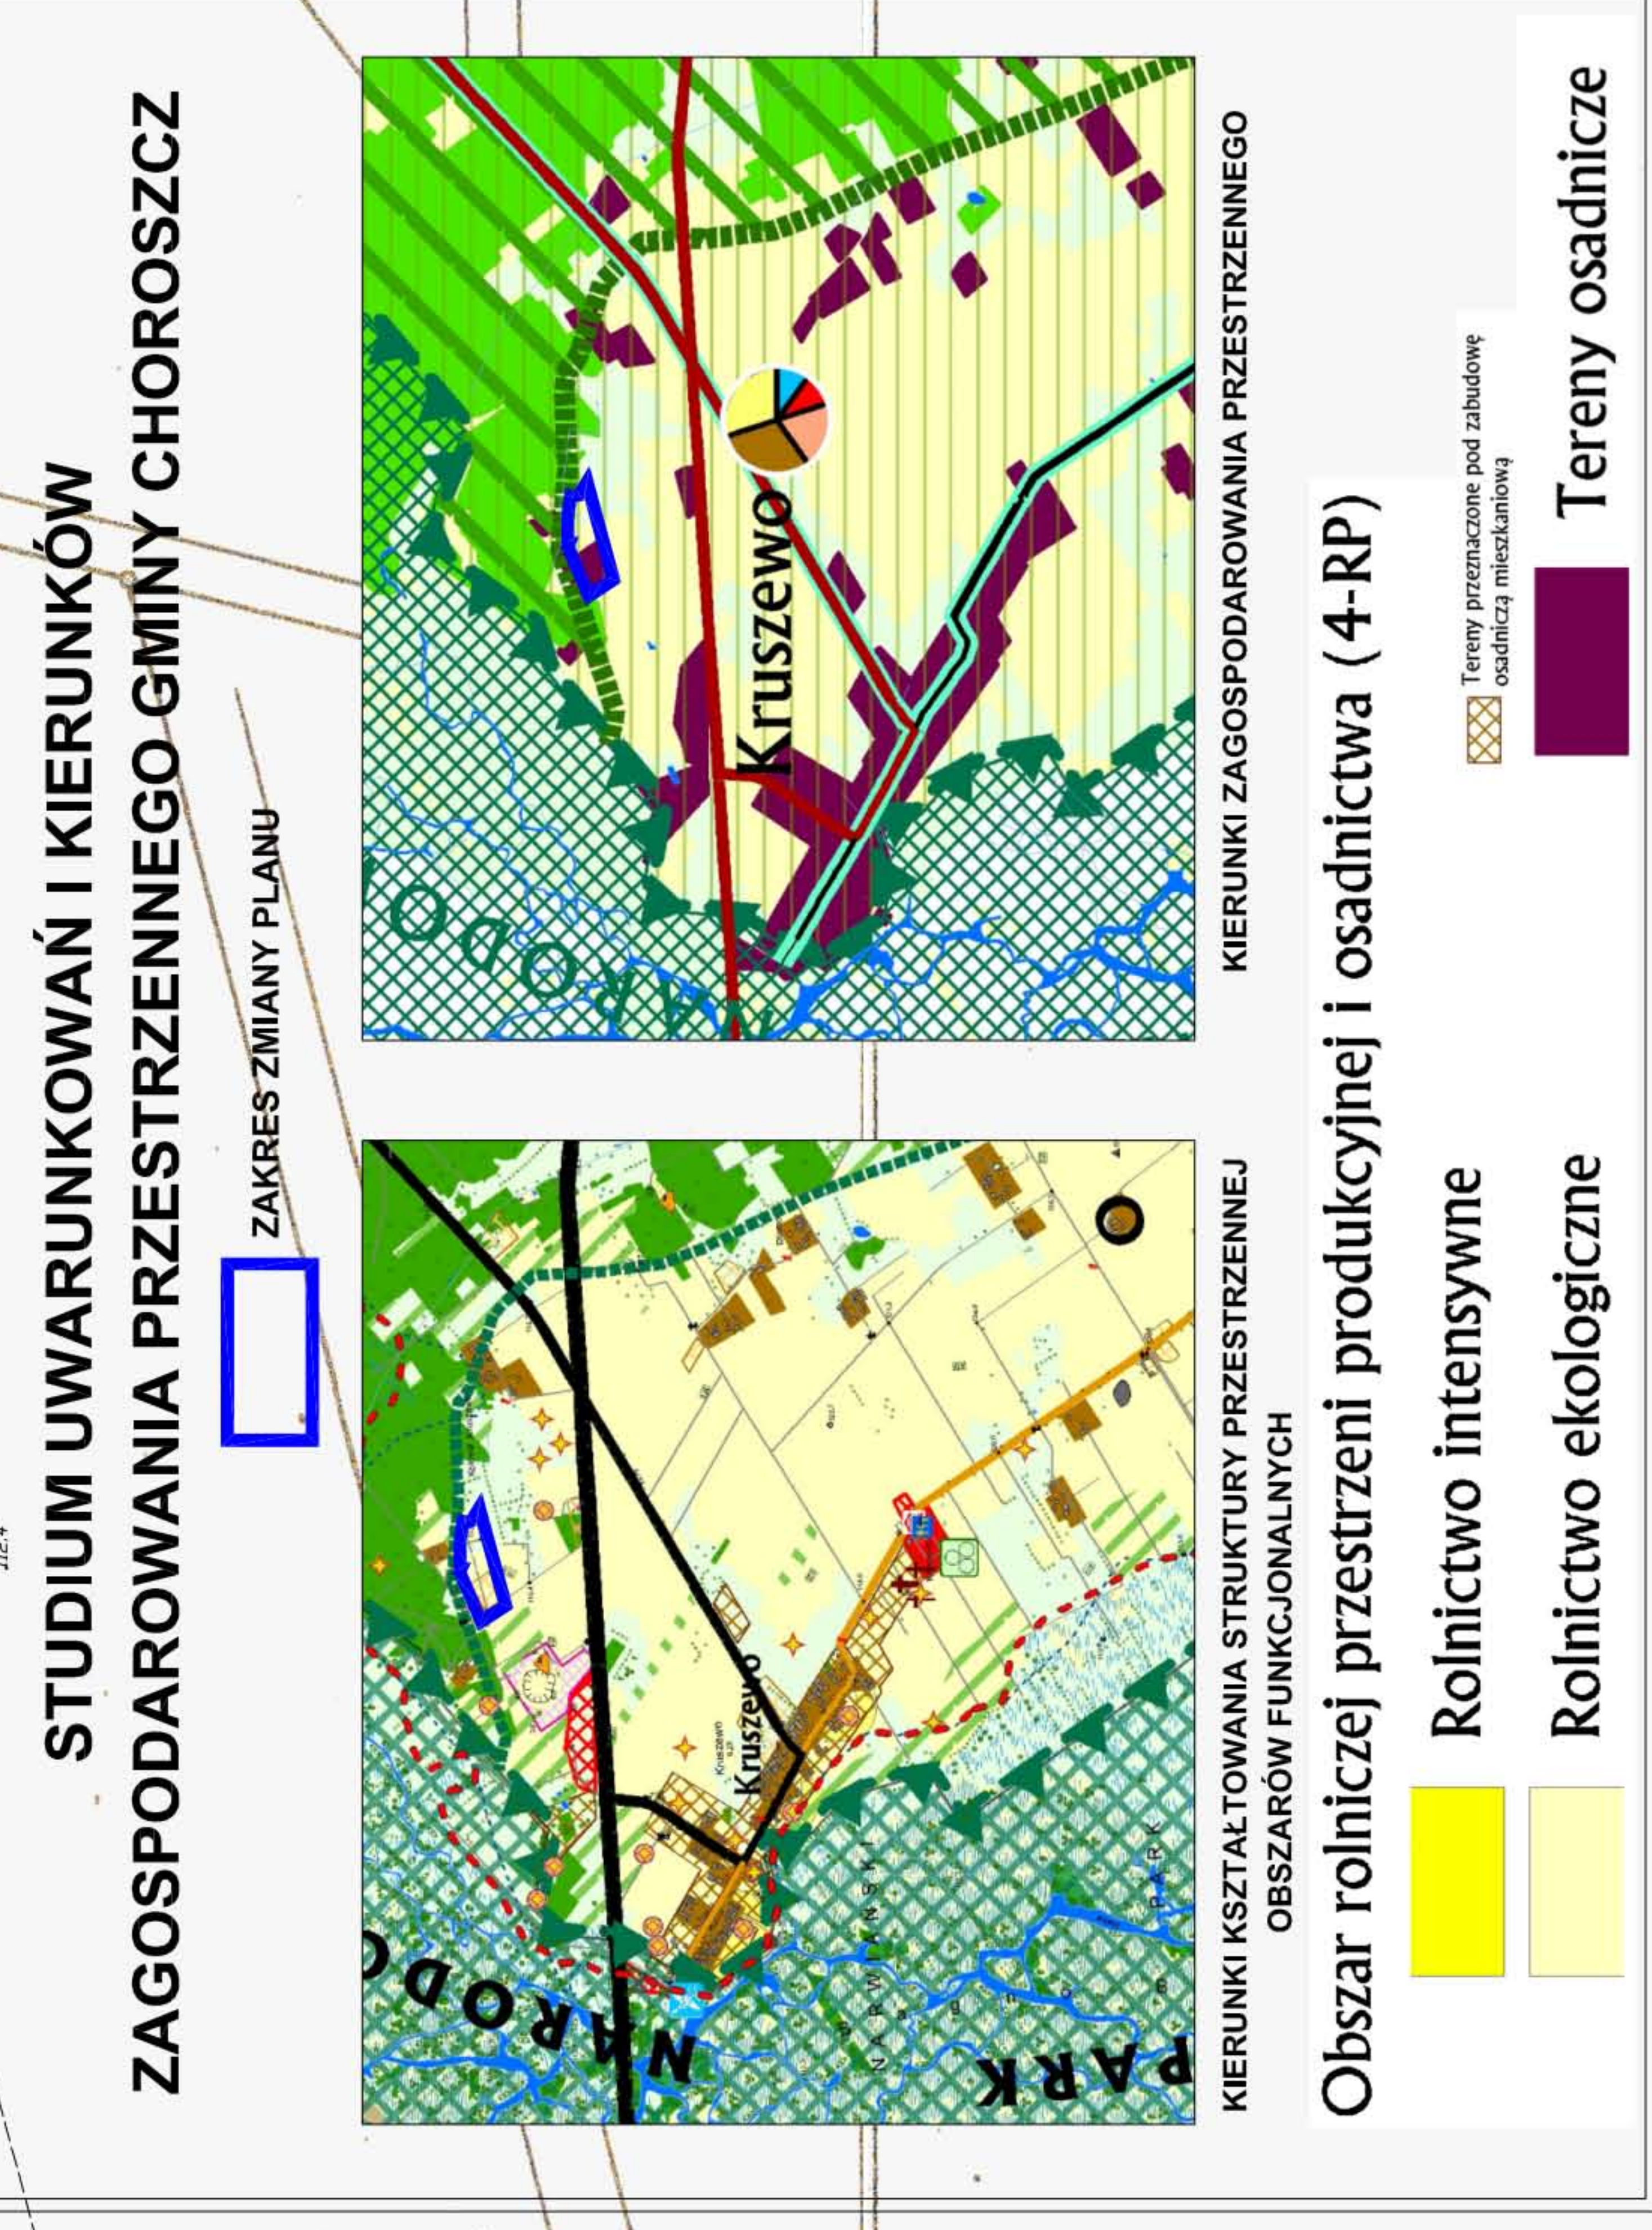

ZMIANA MIEJSCOWEGO PLANU ZAGOSPODAROWANIA PRZESTRZENNEGO GMINY CHOROSZCZ CZĘŚĆ OBRĘBU KRUSZEWO

skala 1:1000

Załącznik Nr 38a
do uchwały Nr XI/112/2012
Rady Miejskiej w Choroszczy
z dnia 28 czerwca 2012 roku

38.1RM

Stanowisko 28

Obszar rolniczej przestrzeni produkcyjnej i osadnictwa (4-RP)

Rolnictwo intensywne

Rolnictwo ekologiczne

Tereny produkcyjne pod zabudowę

Osiedla mieszkaniowe

Tereny osadnicze