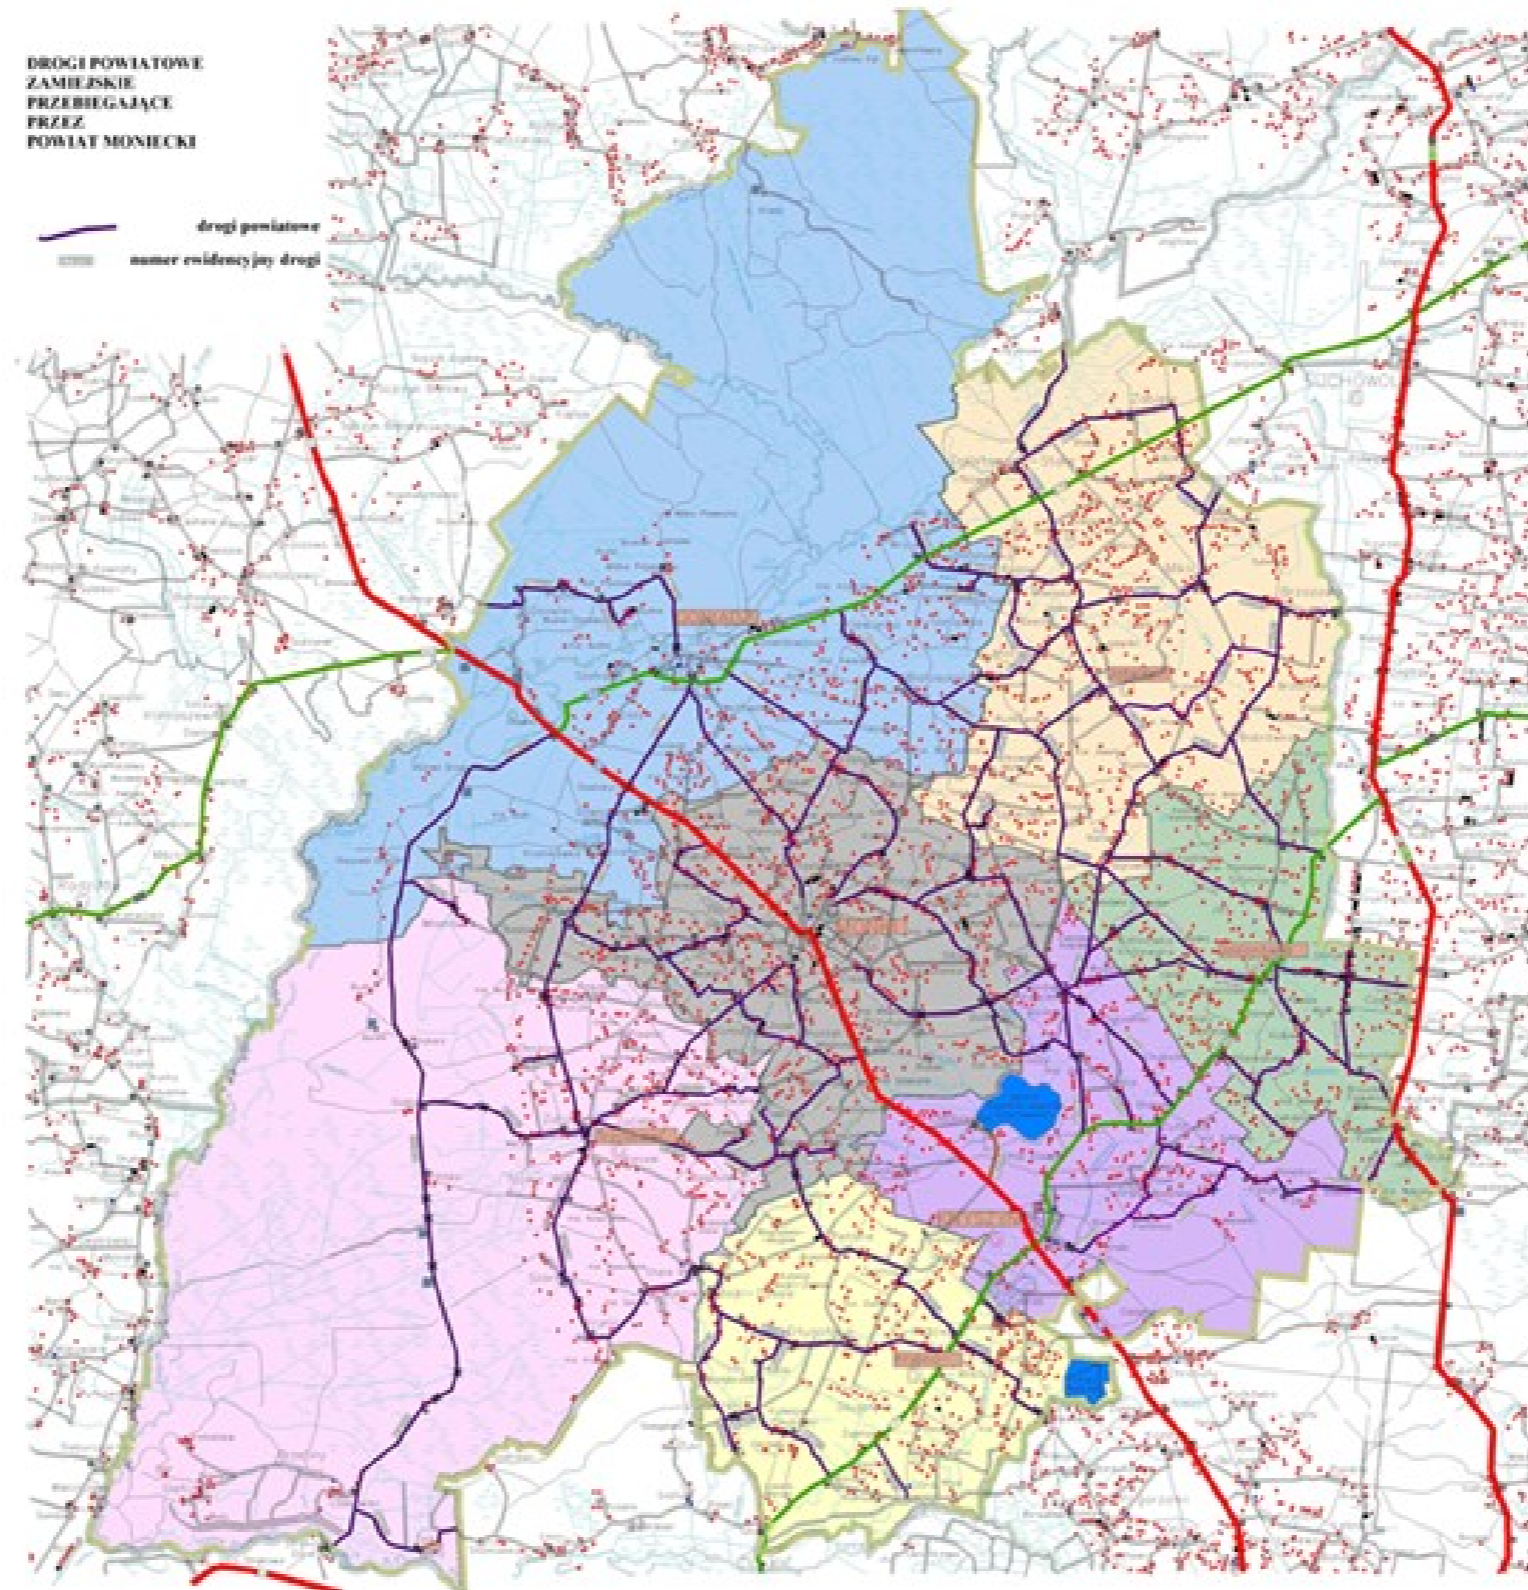

33.	1364B	Mońki - Zblutowo - Oliszki - Dzieżki - Masie - Mejły - Kulesze / do dr. powiatowej Nr 1841B	
34.	1365B	Masie - Wojszki – do dr. powiatowa Nr 1363B /Kołodziej/ Kołodziej / od dr. powiatowa Nr 1363B/ - Znoski - Kuczyn / do dr. powiatowej Nr 1367B/	
35.	1366B	dr. krajowa Nr 65 - Rybaki - Sobieski - Zblutowo / do dr. powiatowej Nr 1364B	
36.	1367B	Dziękonie /od dr. powiatowej Nr 1368B - Magnusze - Moniuszczki - Kołodziej /do dr. powiatowej Nr 1363B	
37.	1368B	dr. krajowa Nr 65 - Dziękonie - Boguszewo - Peńskie - Zastocze - Krypno Kościelne /do dr. wojewódzkiej Nr 671	
38.	1369B	dr. powiatowa Nr 1368B - Lewonie	
39.	1370B	Boguszewo dr. 1368B - Zalesie	
40.	1371B	Bajki Zalesie /od dr. powiatowej Nr 1841B / - Białobrzescie - gr. powiatu	
41.	1372B	Długoleka /od dr. powiatowej Nr 1841B - Rekle - Kruszyn – dr. powiatowa Nr 1371B	
42.	1373B	dr. wojewódzka Nr 671 - Kulesze-Chobotki - Kruszyn - dr. powiatowa Nr 1372B/Kruszyn/	
43.	1385B	Krypno Kościelne /od dr. wojewódzkiej Nr 671 - Ruda - granica powiatu /Nowosiółki/	
44.	1391B	Góra - Zygmunt /do dr. wojewódzkiej Nr 671	
45.	1398B	dr. wojewódzka Nr 671 - Zofiówka - Nowiny Kasjerskie - Nowiny Zdroje - Krasne Małe - Krasne Folwarczne - dr. krajowa Nr 8	
46.	1399B	Knyszyn - Grądy - Zofiówka /do dr. powiatowej Nr 1398B/	
47.	1400B	Poniklica - /od dr. powiatowej Nr 1399B/ - dr. powiatowa Nr 1398B	
48.	1401B	Łękołudy - Milewskie - /Andrzejów/ - dr. wojewódzka Nr 671	
49.	1402B	Kujbiedy - /od dr. powiatowej Nr 1403B/ - Milewskie /do dr. powiatowej Nr 1401B/	
50.	1403B	Jasionówka - Kujbiedy - Dobrzyniówka - dr. krajowa Nr 8	
51.	1404B	Mońki - Ciesze - Przytulanka - Kalinówka Kościelna - Wojtówce - Jasionóweczka /do dr. wojewódzkiej Nr 671/	
52.	1405B	Jasionówka - Górnystok - dr. krajowa Nr 8	
53.	1406B	/Knyszyn/ - od dr. krajowej Nr 65/ - Czechowizna	
54.	1407B	Knyszyn /od dr. wojewódzkiej Nr 671/ - Kalinówka Kościelna /do dr. powiatowej Nr 1404B/ Wojtówce /od dr. powiatowej Nr 1404B/ - Romejki - Jaświły - Jadeszki - dr. wojewódzka Nr 670 /Dolistowo Stare/	
55.	1408B	Jaskra - dr. wojewódzka Nr 671	
56.	1409B	Kalinówka Kościelna /od dr. powiatowej Nr 1407B/ - Ogrodniki - Chobotki - dr. wojewódzka Nr 671	
57.	1410B	dr. powiatowa Nr 1407B - Kalinówka Królewska - dr. powiatowa Nr 1354B	
58.	1412B	Mońki - Potoczyna - Krzeczkowo - Rutkowskie Duże - Jaswiły /do dr. powiatowej Nr 1407B/	
59.	1413B	Potoczyna /od dr. powiatowej Nr 1412B/ - Sikory - dr. powiatowa Nr 1404B dr. powiatowa Nr 1404B - Dudki - Guzy - droga powiatowa Nr 1407B	
60.	1414B	Krzeczkowo /od dr. powiatowej Nr 1412B/ - Kropiwnica - Kalinówka Kościelna do dr. powiatowej Nr 1404B	
61.	1415B	Mońki - Świerzbienie - Koleśniki - Łupichy – Zyburty -Pyzy - Kosiorki /do dr. powiatowej Nr 1417B/	
62.	1738B	dr. wojewódzka Nr 671- stacja kolejowa Knyszyn	

Załącznik graficzny do Załącznika Nr 1 do uchwały Nr IV/36/19

Rady Powiatu w Mońkach

z dnia 31 stycznia 2019 r.