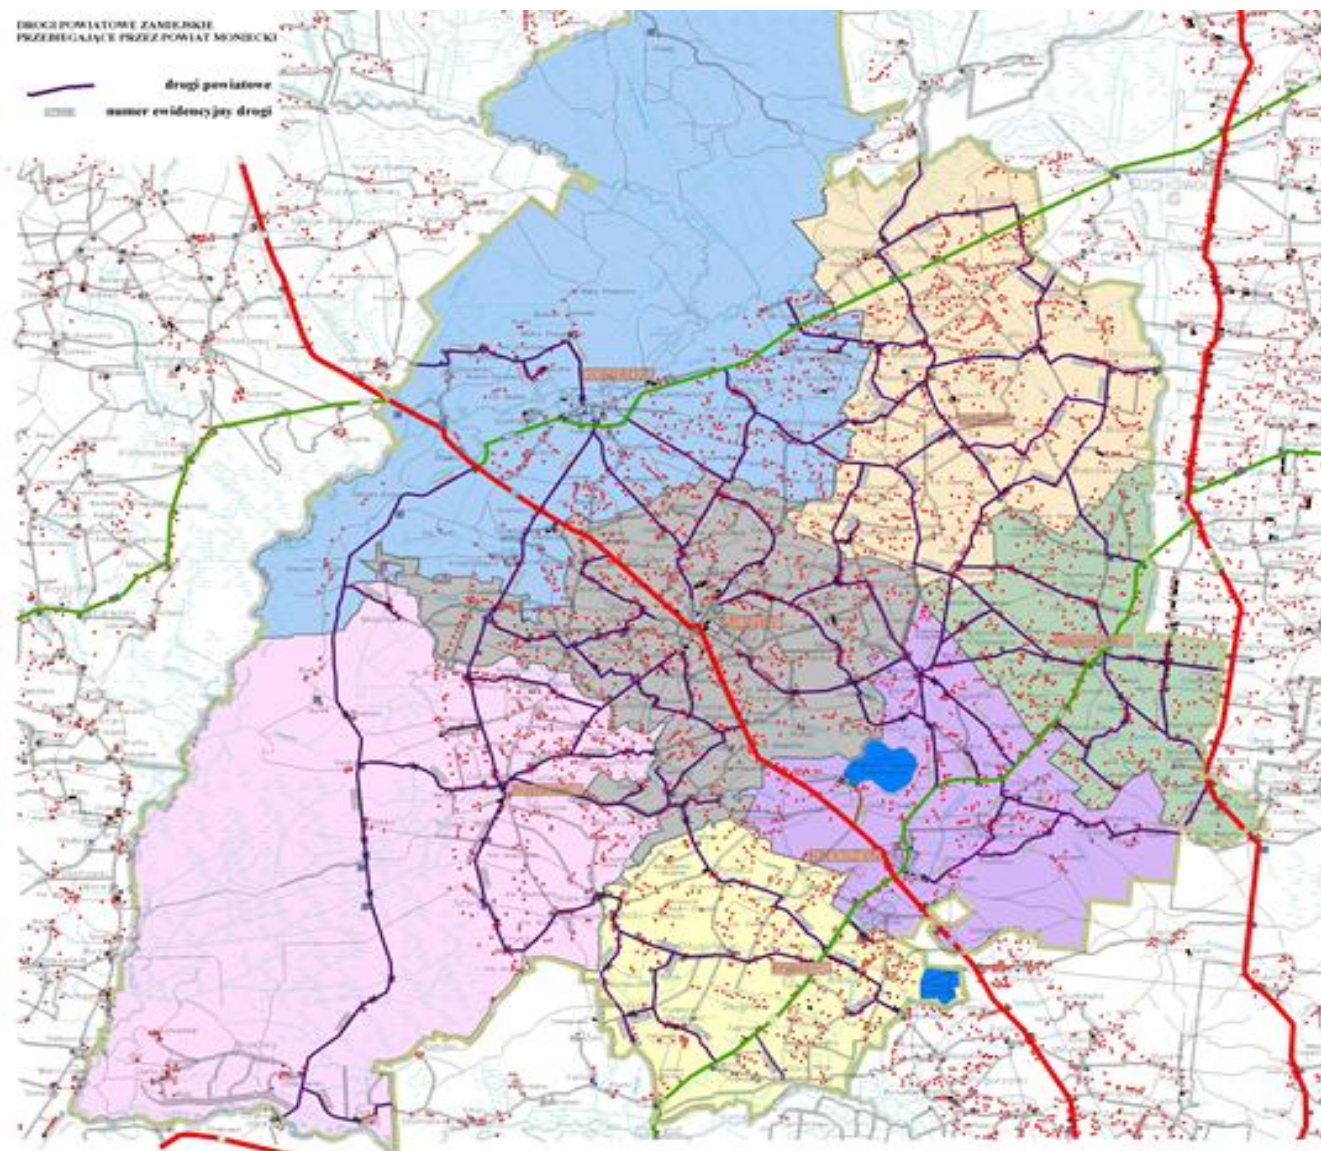

Lp.	Nr drogi	Nazwa drogi według jej przebiegu	Uwagi
36.	1366B	dr. krajowa Nr 65 - Rybaki - Sobieski - Zblutowo / do dr. powiatowej Nr 1364B	
37.	1367B	Dziękonie /od dr. powiatowej Nr 1368B - Magnusze - Moniuszeczki - Kołodziej / do dr. powiatowej Nr 1363B	
38.	1368B	dr. krajowa Nr 65 - Dziękonie - Boguszewo - Peńskie - Zastocze - Krypno Kościelne /do dr. wojewódzkiej Nr 671	
39.	1369B	dr. powiatowa Nr 1368B - Lewonie	
40.	1370B	Boguszewo dr. 1368B - Zalesie	
41.	1371B	Bajki Zalesie /od dr. powiatowej Nr 1841B / - Białobrzeskie - gr. powiatu	
42.	1372B	Długoleka /od dr. powiatowej Nr 1841B - Rekle - Kruszyn - dr. powiatowa Nr 1371B	
43.	1373B	dr. wojewódzka Nr 671 - Kulesze-Chobotki - Kruszyn - dr. powiatowa Nr 1372B/Kruszyn/	
44.	1385B	Krypno Kościelne /od dr. wojewódzkiej Nr 671 - Ruda - granica powiatu /Nowosiółki/	
45.	1386B	Ruda /od dr. powiatowej Nr 1385B/ - kol. Krypno	
46.	1391B	Góra - Zygmunt /do dr. wojewódzkiej Nr 671	
47.	1398B	dr. wojewódzka Nr 671 - Zofiówka - Nowiny Kasjerskie - Nowiny Zdroje - Krasne Małe - Krasne Folwarczne - dr. krajowa Nr 8	
48.	1399B	Knyszyn - Grądy - Zofiówka /do dr. powiatowej Nr 1398B/	
49.	1400B	Poniklica - /od dr. powiatowej Nr 1399B/ - dr. powiatowa Nr 1398B	
50.	1401B	Łęko-budy - Milewskie - /Andrzejów/ - dr. wojewódzka Nr 671	
51.	1402B	Kujbiedy - /od dr. powiatowej Nr 1403B/ - Milewskie /do dr. powiatowej Nr 1401B/	
52.	1403B	Jasionówka - Kujbiedy - Dobrzyniówka - dr. krajowa Nr 8	
53.	1404B	Mońki - Ciesze - Przytulanka - Kalinówka Kościelna - Wojtówce - Jasionóweczka / do dr. wojewódzkiej Nr 671/	
54.	1405B	Jasionówka - Górnystok - dr. krajowa Nr 8	
55.	1406B	/Knyszyn/ - od dr. krajowej Nr 65/ - Czechowizna	
56.	1407B	Knyszyn /od dr. wojewódzkiej Nr 671/ - Kalinówka Kościelna /do dr. powiatowej Nr 1404B/ Wojtówce /od dr. powiatowej Nr 1404B/ - Romejki - Jaświły - Jadeszki - dr. wojewódzka Nr 670 /Dolistowo Stare/	
57.	1408B	Jaskra - dr. wojewódzka Nr 671	
58.	1409B	Kalinówka Kościelna /od dr. powiatowej Nr 1407B/ - Ogrodniki - Chobotki - dr. wojewódzka Nr 671	
59.	1410B	dr. powiatowa Nr 1407B - Kalinówka Królewska - dr. powiatowa Nr 1354B	
60.	1412B	Mońki - Potoczyna - Krzeczkowo - Rutkowskie Duże - Jaświły /do dr. powiatowej Nr 1407B/	
61.	1413B	Potoczyna /od dr. powiatowej Nr 1412B/ - Sikory - dr. Powiatowa Nr 1404B dr. powiatowa Nr 1404B - Dudki - Guzy - droga powiatowa Nr 1407B	
62.	1414B	Krzeczkowo /od dr. powiatowej Nr 1412B/ - Kropiwnica - Kalinówka Kościelna do dr. powiatowej Nr 1404B	
63.	1415B	Mońki - Świerzbienie - Koleśniki - Łupichy - Zyburty - Pyzy - Kosiorzki / do dr. powiatowej Nr 1417B/	
64.	1738B	dr. wojewódzka Nr 671- stacja kolejowa Knyszyn	

**Załącznik graficzny do załącznika nr 1 do uchwały nr XV/107/16
Rady Powiatu w Mońkach
z dnia 24 maja 2014 r.**