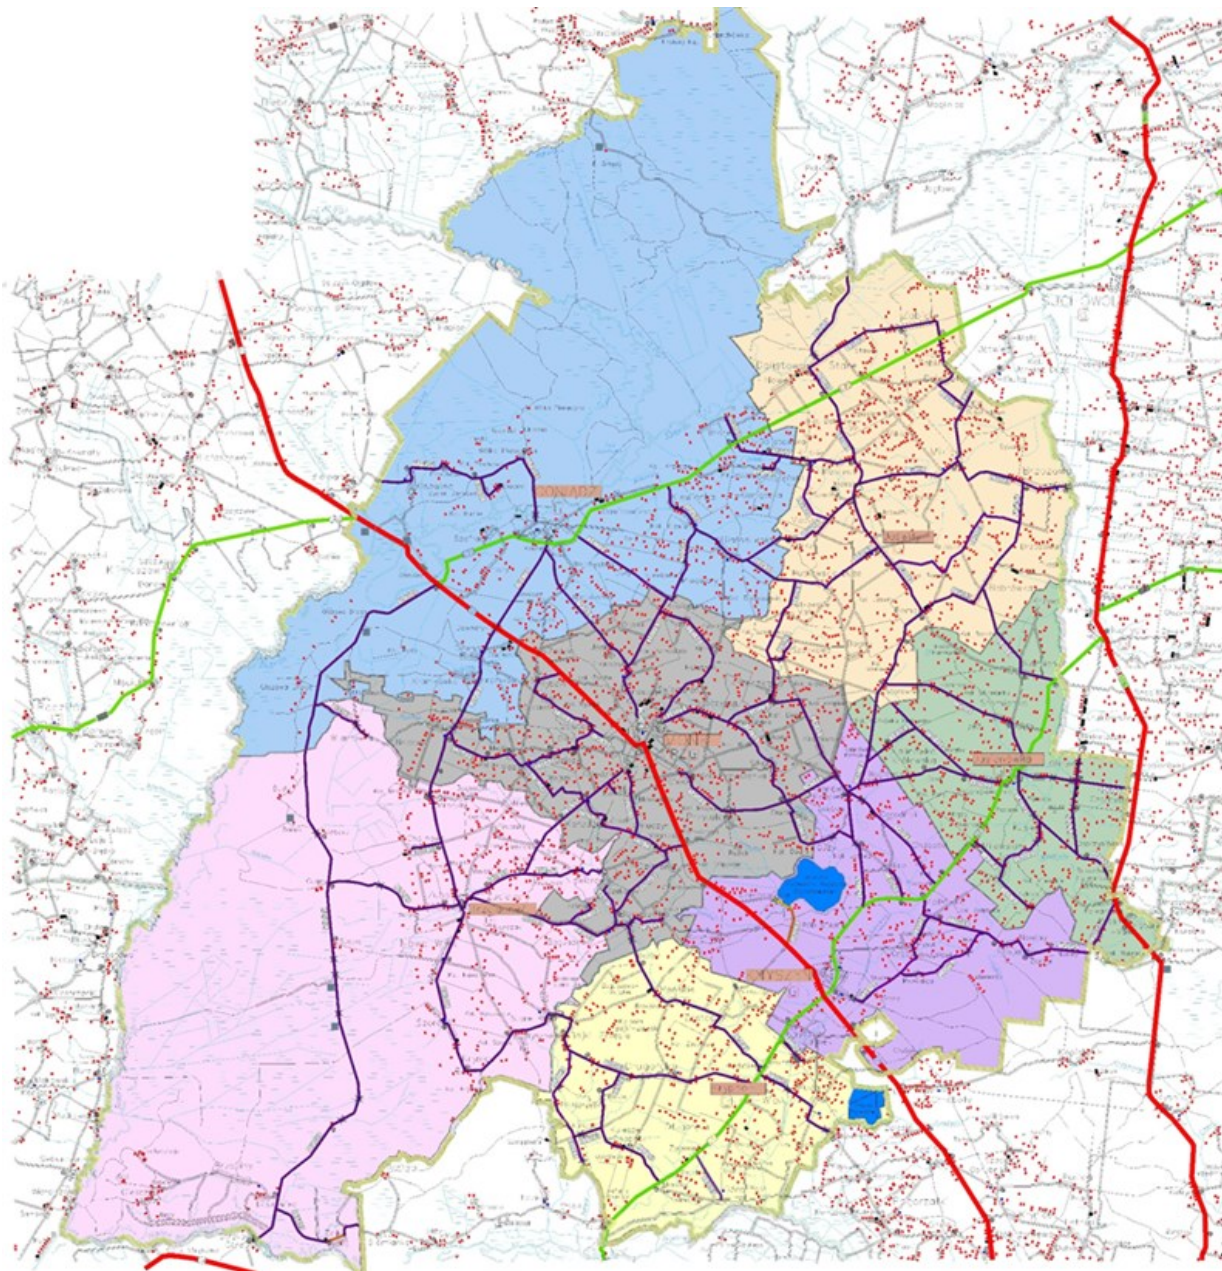

37.	1368B	dr. krajowa Nr 65 - Dziękonie - Boguszewo - Peńskie - Zastocze - Krypno Kościelne /do dr. wojewódzkiej Nr 671	
38.	1369B	dr. powiatowa Nr 1368B - Lewonie	
39.	1370B	Boguszewo dr. 1368B - Zalesie	
40.	1371B	Bajki Zalesie /od dr. powiatowej Nr 1841B / - Białobrzescie - gr. powiatu	
41.	1372B	Długołęka /od dr. powiatowej Nr 1841B - Rekle - Kruszyn - dr. powiatowa Nr 1371B	
42.	1373B	dr. wojewódzka Nr 671 - Kulesze-Chobotki - Kruszyn - dr. powiatowa Nr 1372B/Kruszyn/	
43.	1385B	Krypno Kościelne /od dr. wojewódzkiej Nr 671 - Ruda - granica powiatu /Nowosiółki/	
44.	1391B	Góra - Zygmuntki /do dr. wojewódzkiej Nr 671	
45.	1398B	dr. wojewódzka Nr 671 - Zofiówka - Nowiny Kasjerskie - Nowiny Zdroje - Krasne Małe - Krasne Folwarczne - dr. krajowa Nr 8	
46.	1399B	Knyszyn - Grądy - Zofiówka /do dr. powiatowej Nr 1398B/	
47.	1400B	Poniklica - /od dr. powiatowej Nr 1399B/ - dr. powiatowa Nr 1398B	
48.	1401B	Łękołudy - Milewskie - /Andrzejów/ - dr. wojewódzka Nr 671	
49.	1402B	Kujbiedy - /od dr. powiatowej Nr 1403B/ - Milewskie /do dr. powiatowej Nr1401B/	
50.	1403B	Jasionówka - Kujbiedy - Dobrzyniówka - dr. krajowa Nr 8	
51.	1404B	Mońki - Ciesze - Przytulanka - Kalinówka Kościelna - Wójtówce - Jasionóweczka /do dr. wojewódzkiej Nr 671/	
52.	1405B	Jasionówka - Górnystok - dr. krajowa Nr 8	
53.	1406B	/Knyszyn/ - od dr. krajowej Nr 65/ - Czechowizna	
54.	1407B	Knyszyn /od dr. wojewódzkiej Nr 671/ - Kalinówka Kościelna /do dr. powiatowej Nr 1404B/ Wójtówce /od dr. powiatowej Nr 1404B/ - Romejki - Jaświły - Jadeszki - dr. wojewódzka Nr 670 /Dolistowo Stare/	
55.	1408B	Jaskra - dr. wojewódzka Nr 671	
56.	1409B	Kalinówka Kościelna /od dr. powiatowej Nr 1407B/ - Ogrodniki - Chobotki - dr. wojewódzka Nr 671	
57.	1410B	dr. powiatowa Nr 1407B - Kalinówka Królewska - dr. powiatowa Nr 1354B	
58.	1412B	Mońki - Potoczyna - Krzeczkowo - Rutkowskie Duże - Jaswiły /do dr. powiatowej Nr 1407B/	
59.	1413B	Potoczyna /od dr. powiatowej Nr 1412B/ - Sikory - dr. powiatowa Nr 1404B dr. powiatowa Nr 1404B - Dudki - Guzy - droga powiatowa Nr 1407B	
60.	1414B	Krzeczkowo /od dr. powiatowej Nr 1412B/ - Kropiwnica - Kalinówka Kościelna do dr. powiatowej Nr 1404B	
61.	1415B	Mońki - Świerzbienie - Koleśniki - Łupichy - Zyburty -Pyzy - Kosiorki /do dr. powiatowej Nr 1417B/	
62.	1738B	dr. wojewódzka Nr 671- stacja kolejowa Knyszyn	

Załącznik graficzny do Załącznika Nr 1 do uchwały
Nr XXIV/171/21 Rady Powiatu w Mońkach
z dnia 19 kwietnia 2021 r.